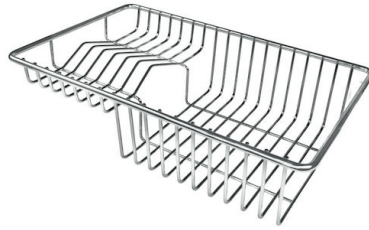

Fregadero KE - R15

fregaderos

Código: 2157 840

CARACTERÍSTICAS

- | | |
|--------------------------|--|
| CUBETA DE RADIO ESTRECHO | Cubetas de formas cuadradas con un diseño moderno y una mayor capacidad. Para una estética minimalista conjugada con la máxima comodidad. |
| DESAGÜE 3,5" BASKET | Desagüe grande de 3,5" equipado con el práctico tapón cestillo que impide el flujo de las partes sólidas en la alcantarilla. |
| FREGADEROS DE ESPESOR | Acero 1 mm de espesor. Un espesor importante que garantiza máxima robustez para los fregaderos que no conocen las señales del envejecimiento. |
| REBOSADERO PERIMETRAL | El rebosadero es una seguridad siempre presente en los fregaderos Foster que impide el desbordamiento del agua de la cubeta en caso de olvido. La solución del desagüe perimetral mejora la estética gracias a la forma cuadrada y esencial. |

Orificios Monomando Ningún orificio de serie

Dotaciones estándar Soportes de fijación, desagüe, rebosadero y sifón, Caja de embalaje

Desagüe Desagüe 3.5 "

Notas:

DIBUJOS TÉCNICOS

Fissaggio facilitato

ACCESORIOS OPCIONALES

Cesta blanca de acero inoxidable

8612 000

Cesta portaplatos inox

8100 303

* sólo en combinación con el accesorio
8644 101

Cubeta blanca

8153 100

Tabla de corte de cristal

8631 300

Tabla de corte de HDPE

8657 001

Tabla de corte Twin in HDPE

8644 101

Bandeja perforada inox

8151 000

* sólo en combinación con el accesorio
8644 101