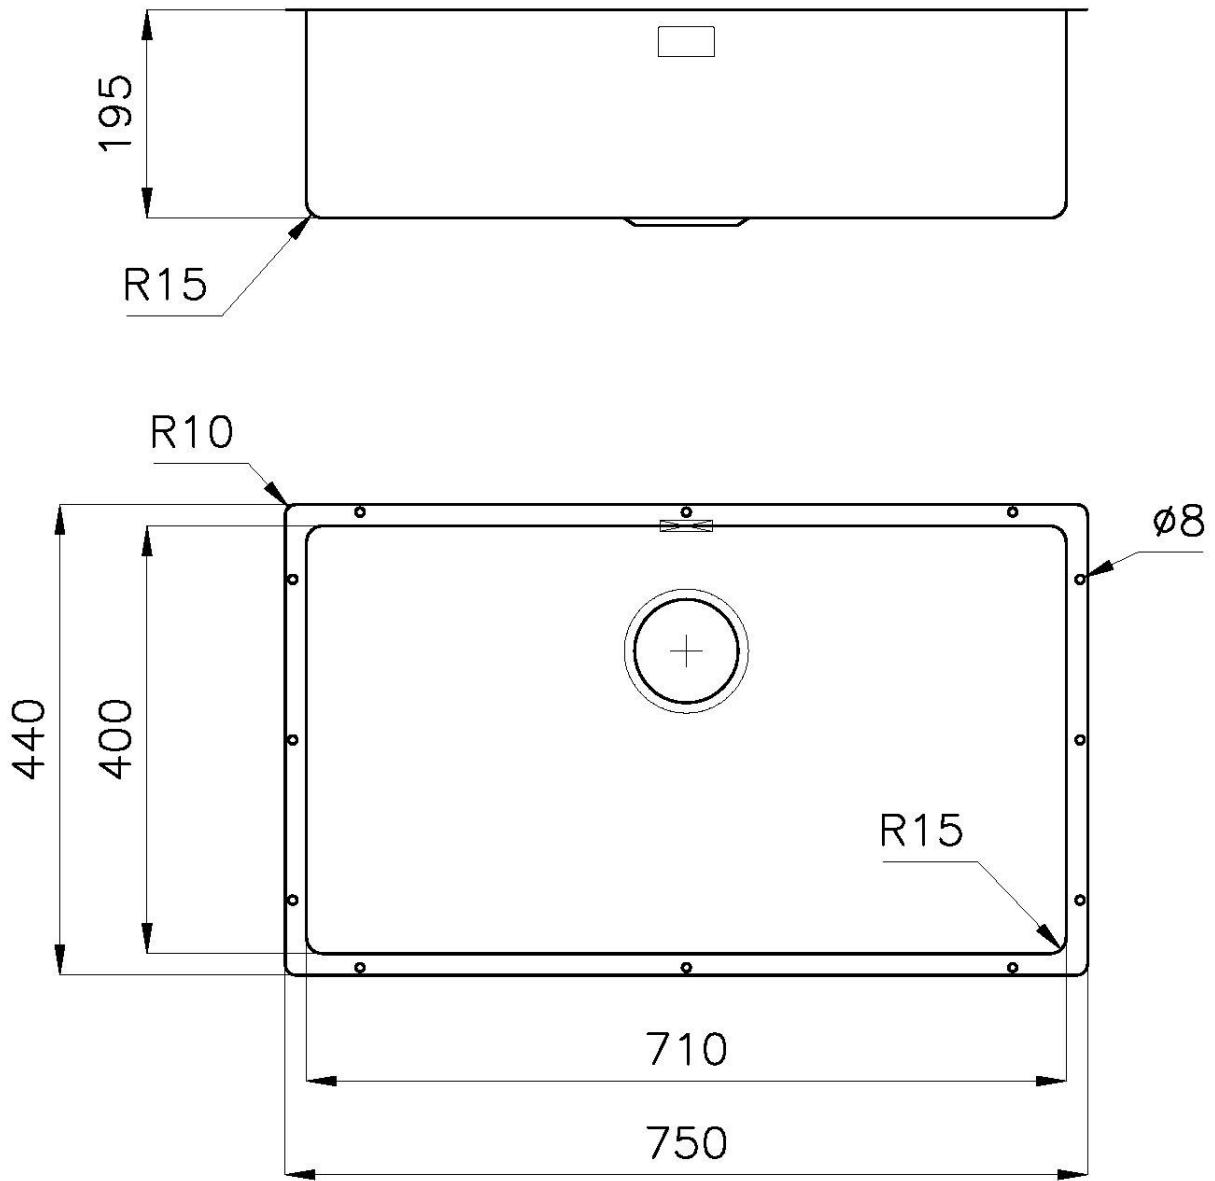

Fregadero KE - R15

fregaderos

Código: 2157 840

CARACTERÍSTICAS

- | | |
|--------------------------|--|
| CUBETA DE RADIO ESTRECHO | Cubetas de formas cuadradas con un diseño moderno y una mayor capacidad. Para una estética minimalista conjugada con la máxima comodidad. |
| DESAGÜE 3,5" BASKET | Desagüe grande de 3,5" equipado con el práctico tapón cestillo que impide el flujo de las partes sólidas en la alcantarilla. |
| FREGADEROS DE ESPESOR | Acero 1 mm de espesor. Un espesor importante que garantiza máxima robustez para los fregaderos que no conocen las señales del envejecimiento. |
| REBOSADERO PERIMETRAL | El rebosadero es una seguridad siempre presente en los fregaderos Foster que impide el desbordamiento del agua de la cubeta en caso de olvido. La solución del desagüe perimetral mejora la estética gracias a la forma cuadrada y esencial. |

Acabado Foster cepillado

Base 80 cm

Dimensiones 750 x 440 mm

Medida de la cubeta 710 x 400 mm

Anchura 75 cm

Hueco de encastre Ver hoja de datos técnicos

Número de cubetas 1 cubeta

Escurreidor No

Orificios Monomando Ningún orificio de serie

Dotaciones estándar Soportes de fijación, desagüe, rebosadero y sifón, Caja de embalaje

Desagüe Desagüe 3.5 "

Notas:

DIBUJOS TÉCNICOS

Fissaggio facilitato

ACCESORIOS OPCIONALES

8631 300

Tabla de corte de HDPE

8657 001

Tabla de corte Twin in HDPE

8644 101

Bandeja perforada inox

8151 000

* sólo en combinación con el accesorio
8644 101