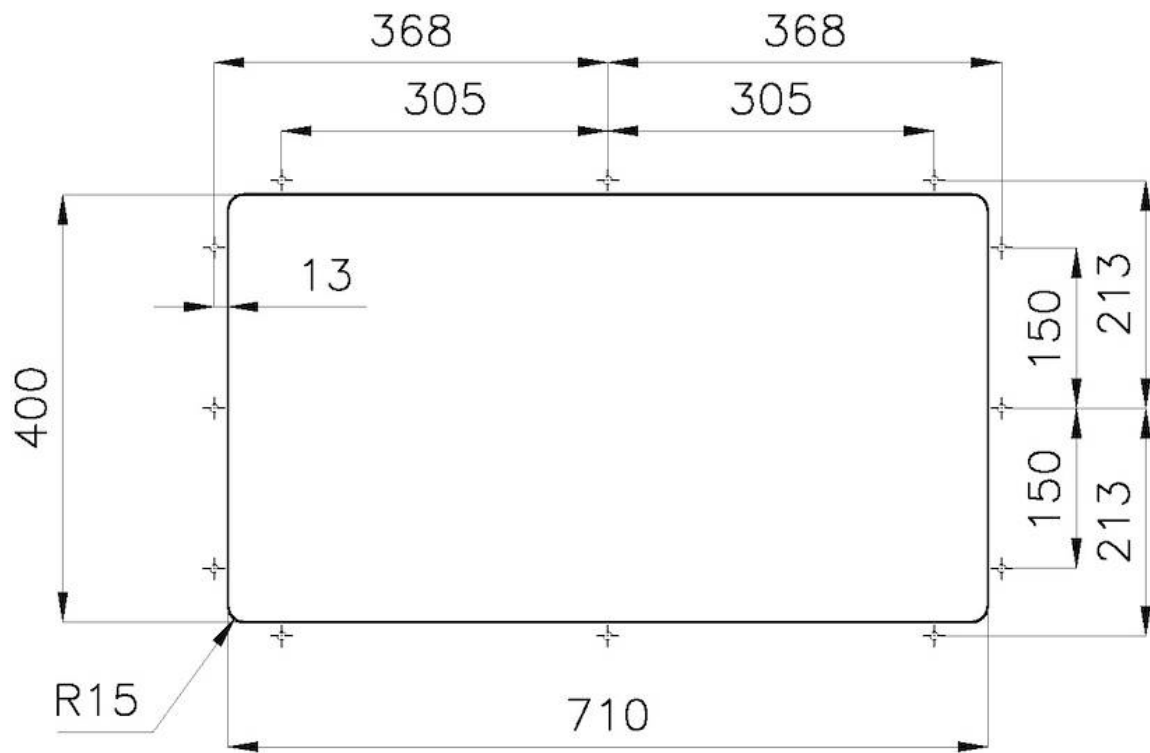

ACCESORIOS OPCIONALES