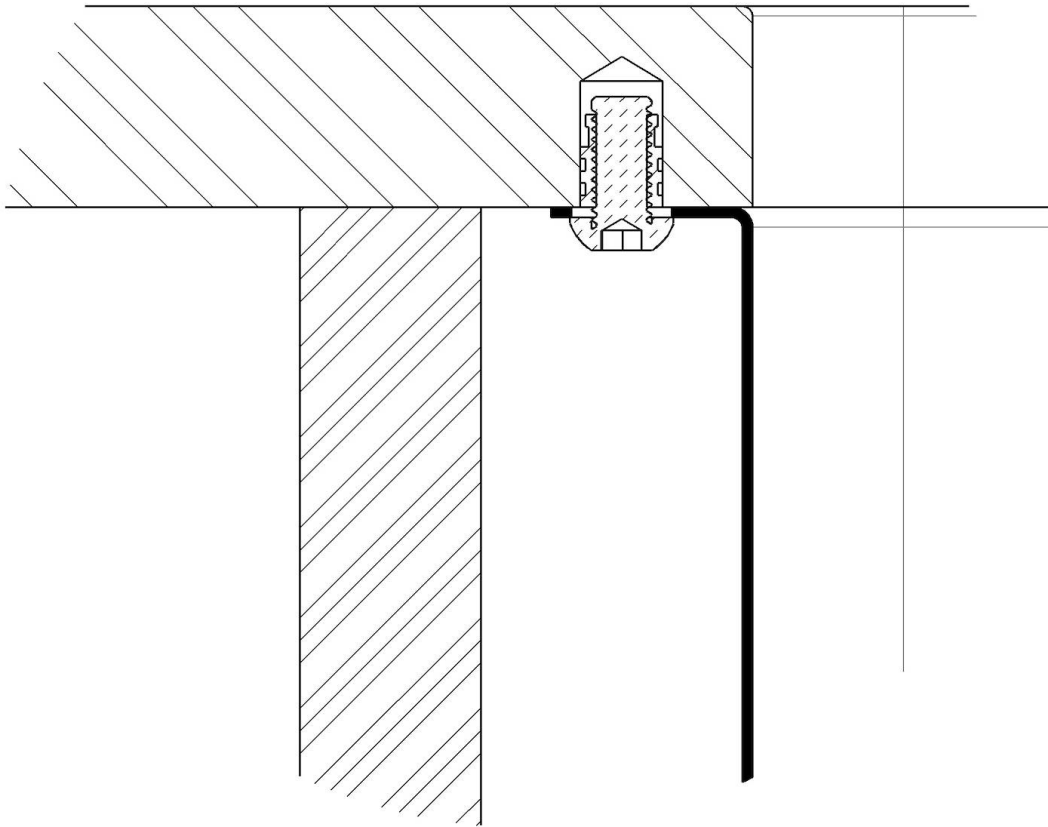

Fregadero KE - R15

fregaderos

Código: 2157 840

CARACTERÍSTICAS

- | | |
|--------------------------|--|
| CUBETA DE RADIO ESTRECHO | Cubetas de formas cuadradas con un diseño moderno y una mayor capacidad. Para una estética minimalista conjugada con la máxima comodidad. |
| DESAGÜE 3,5" BASKET | Desagüe grande de 3,5" equipado con el práctico tapón cestillo que impide el flujo de las partes sólidas en la alcantarilla. |
| FREGADEROS DE ESPESOR | Acero 1 mm de espesor. Un espesor importante que garantiza máxima robustez para los fregaderos que no conocen las señales del envejecimiento. |
| REBOSADERO PERIMETRAL | El rebosadero es una seguridad siempre presente en los fregaderos Foster que impide el desbordamiento del agua de la cubeta en caso de olvido. La solución del desagüe perimetral mejora la estética gracias a la forma cuadrada y esencial. |

Acabado Foster cepillado

Base 80 cm

Dimensiones 750 x 440 mm

Medida de la cubeta 710 x 400 mm

Anchura 75 cm

Hueco de encastre Ver hoja de datos técnicos

Número de cubetas 1 cubeta

Escurreidor No

Orificios Monomando Ningún orificio de serie

Dotaciones estándar Soportes de fijación, desagüe, rebosadero y sifón, Caja de embalaje

Desagüe Desagüe 3.5 "

Notas:

DIBUJOS TÉCNICOS

Fissaggio facilitato

ACCESORIOS OPCIONALES